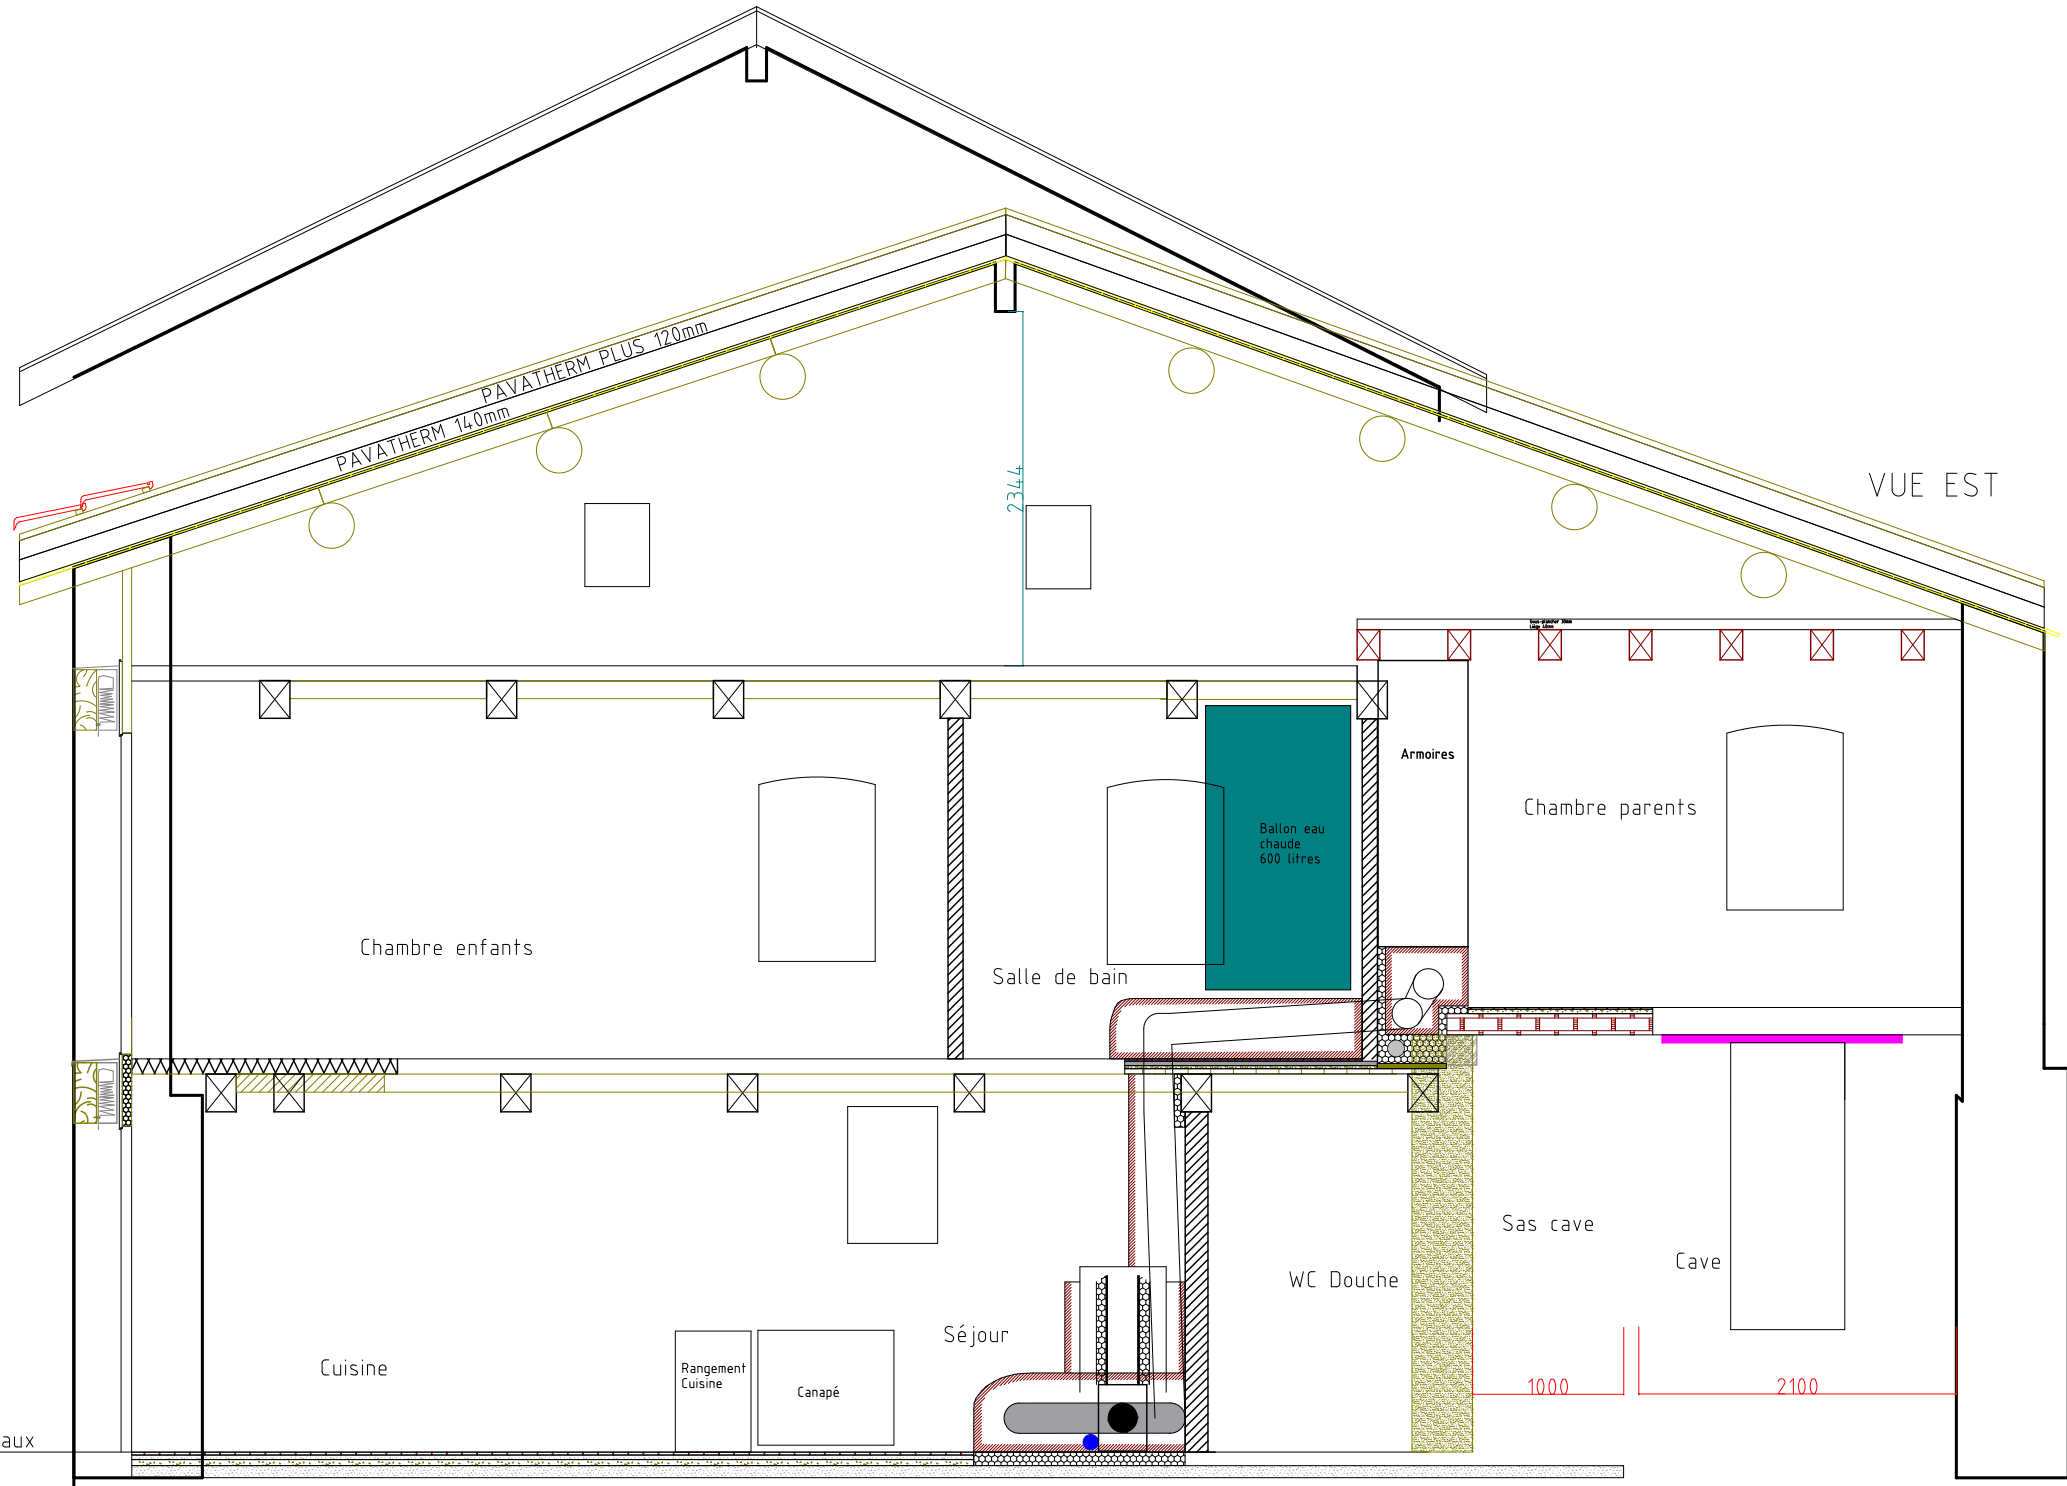

après travaux

PAVATHERM 14.0mm
PAVATHERM PLUS 120mm

VUE EST

Chambre enfants

Cuisine

Rangement Cuisine

Canapé

Séjour

Salle de bain

Ballon eau chaude
600 litres

Armoires

Chambre parents

Sas cave

Cave

100.0

2100

234.4