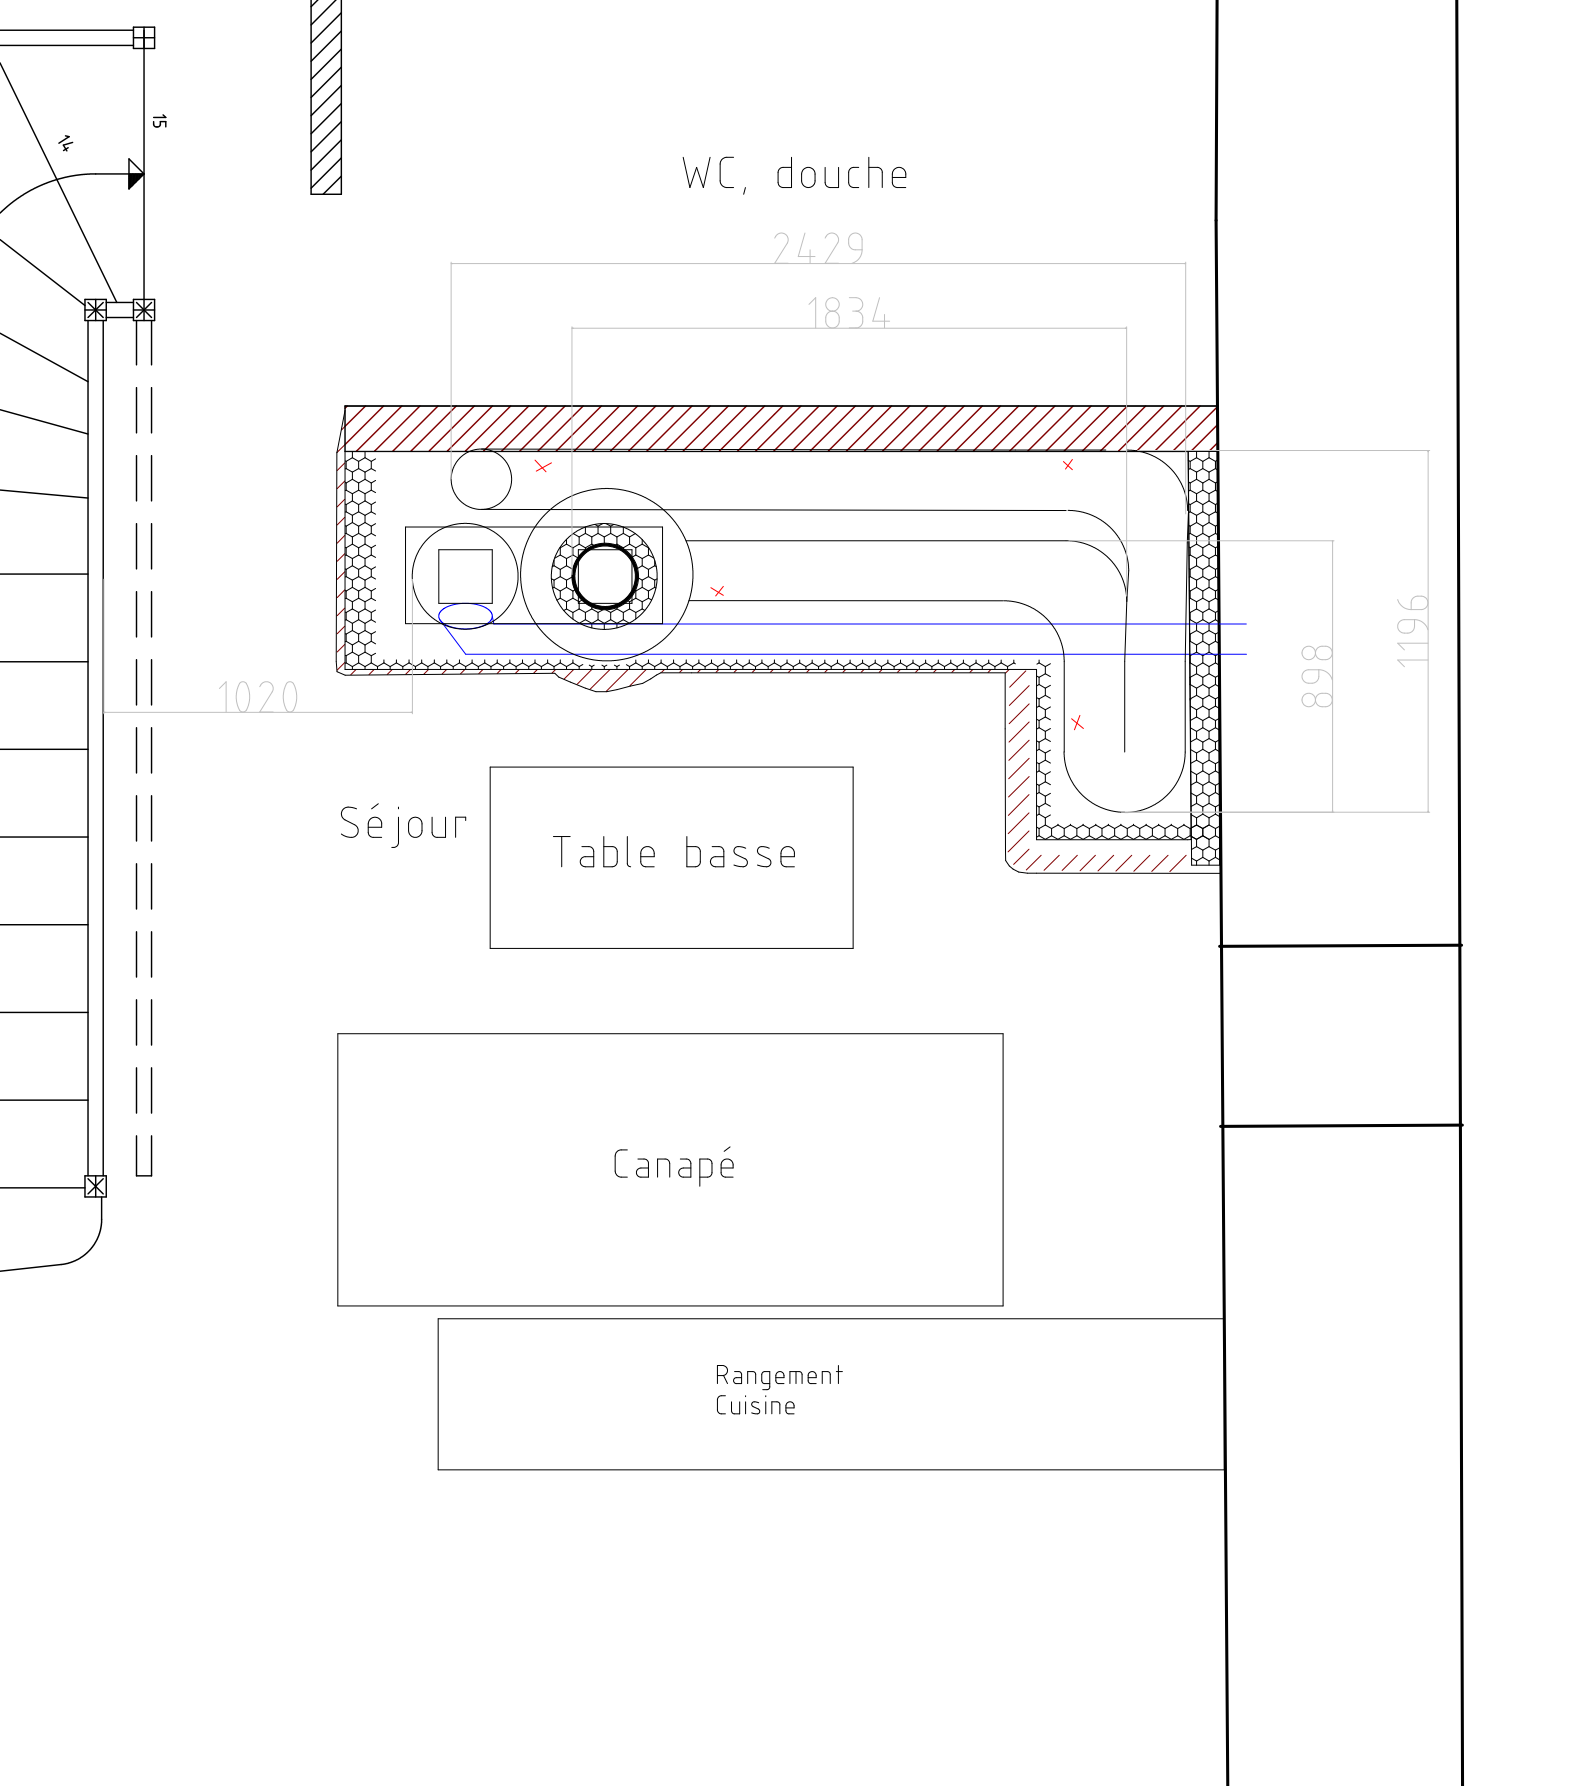

Sas cave

WC, douche

2429

1834

1020

Séjour

Table basse

Canapé